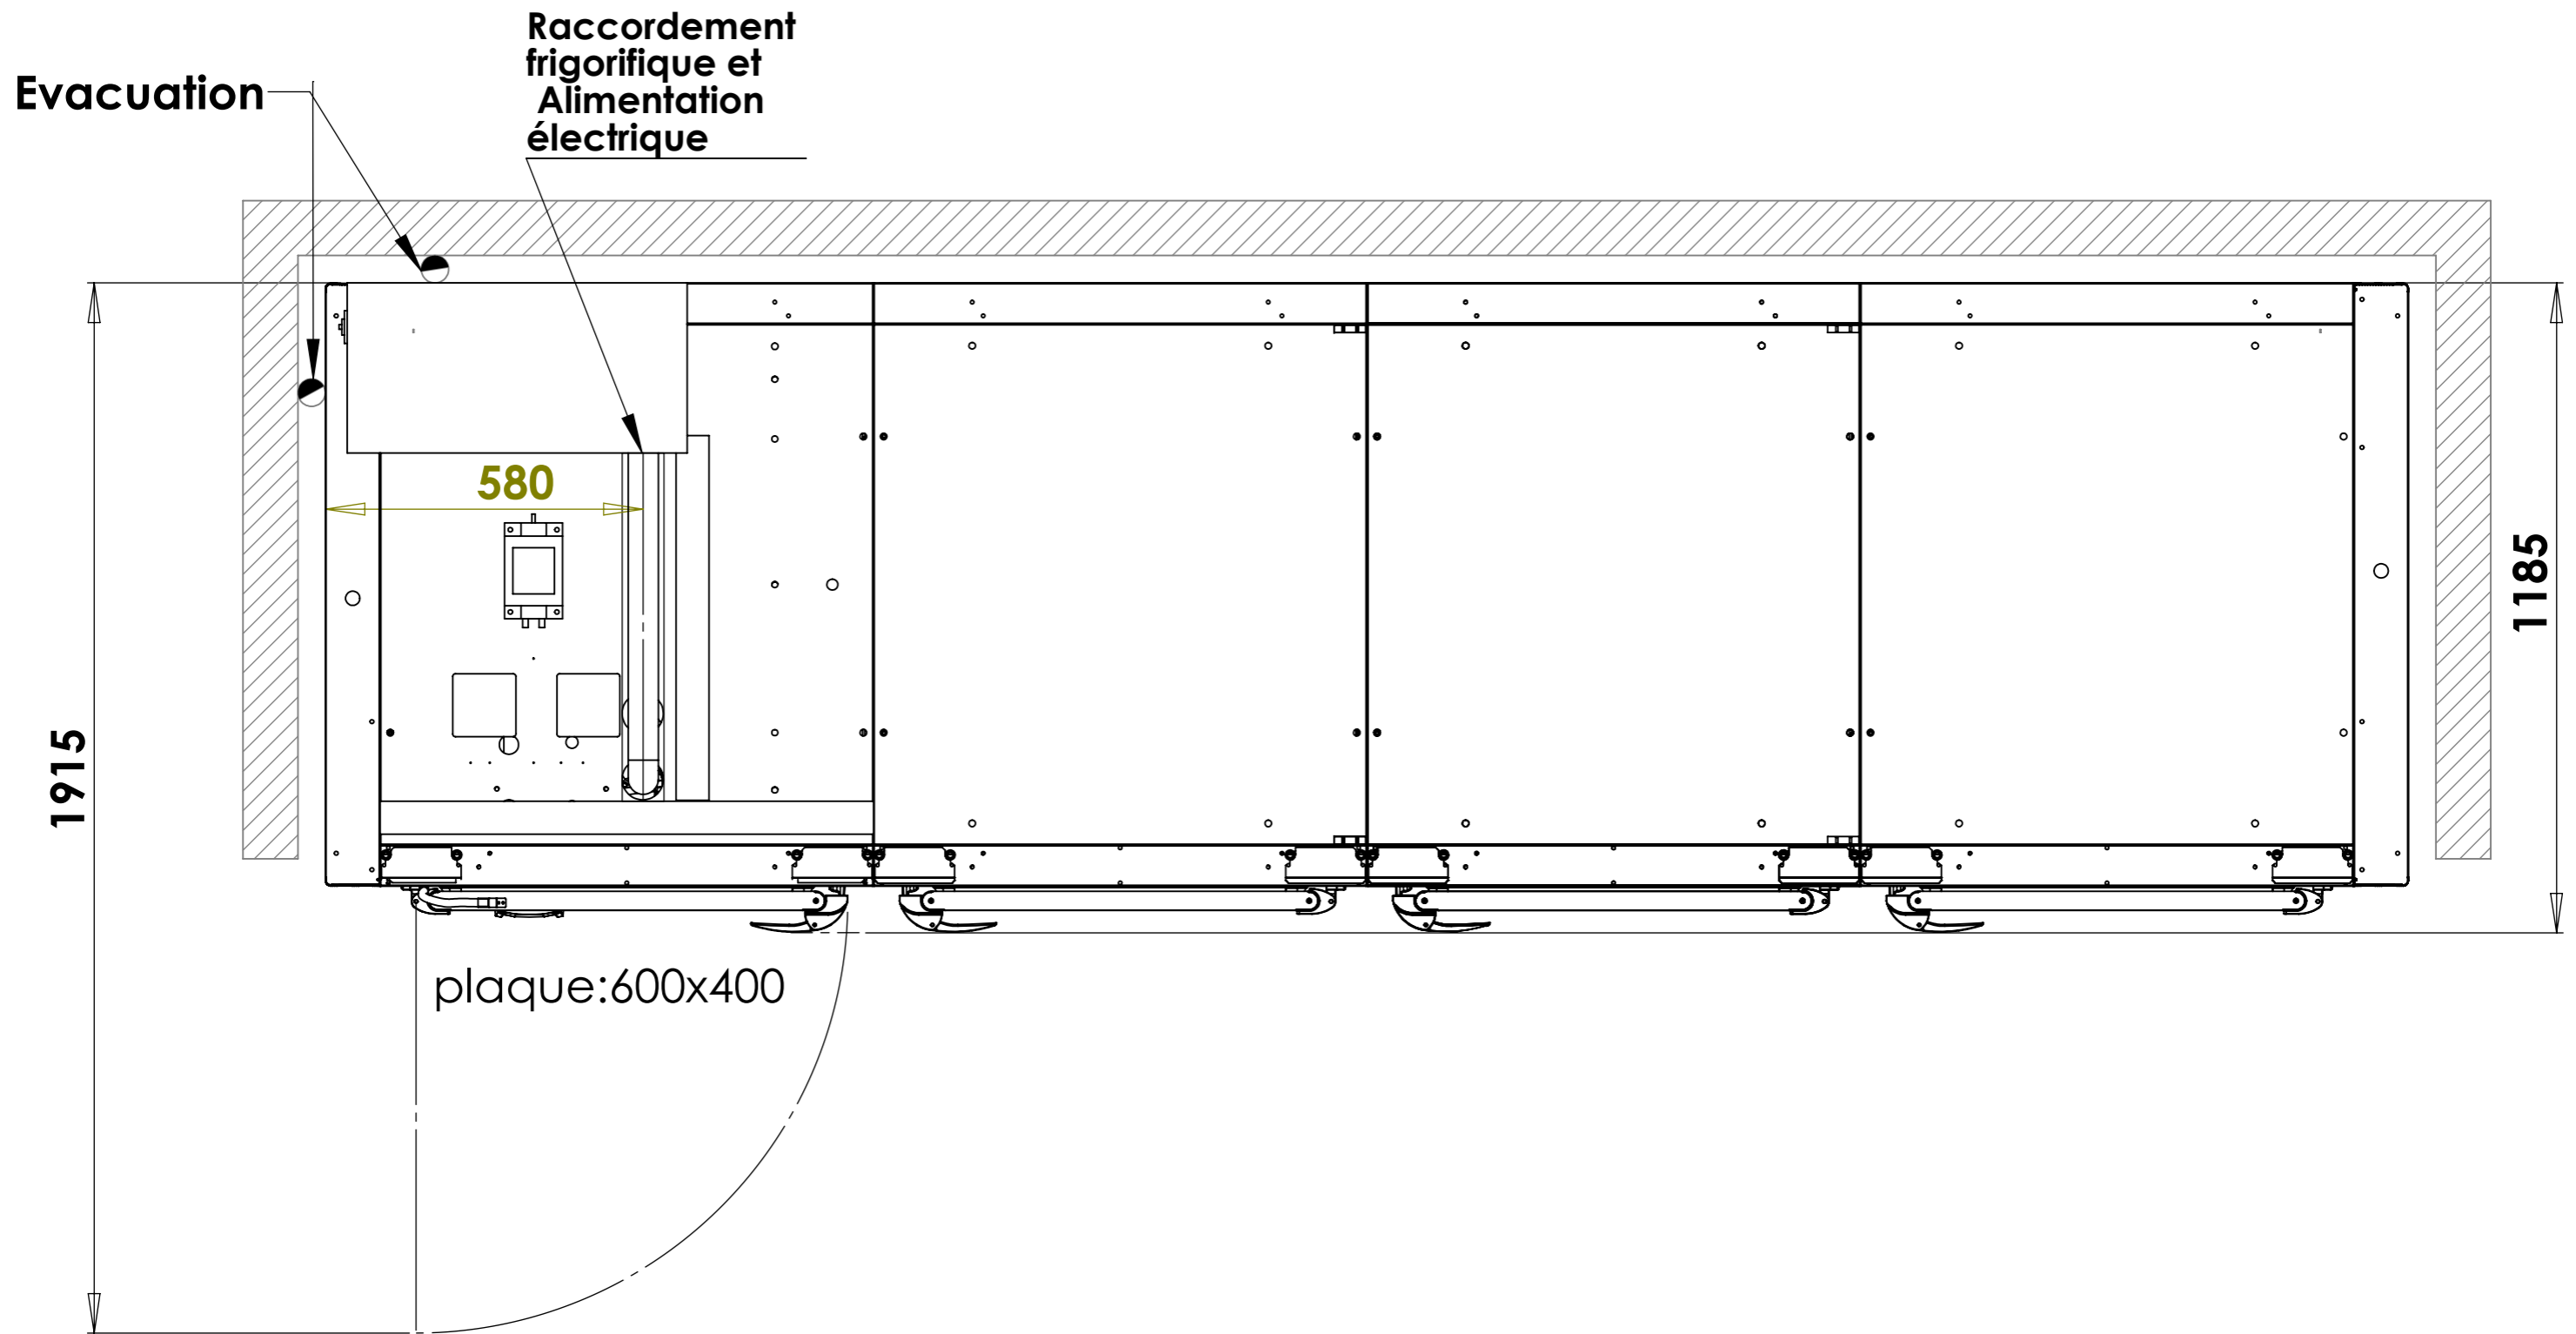

hengel

www.hengel.com

Désignation
RS70 (modulable)

Référence :
RS70

Date de création :
19/03/2015

Ech. : 1:12 A3