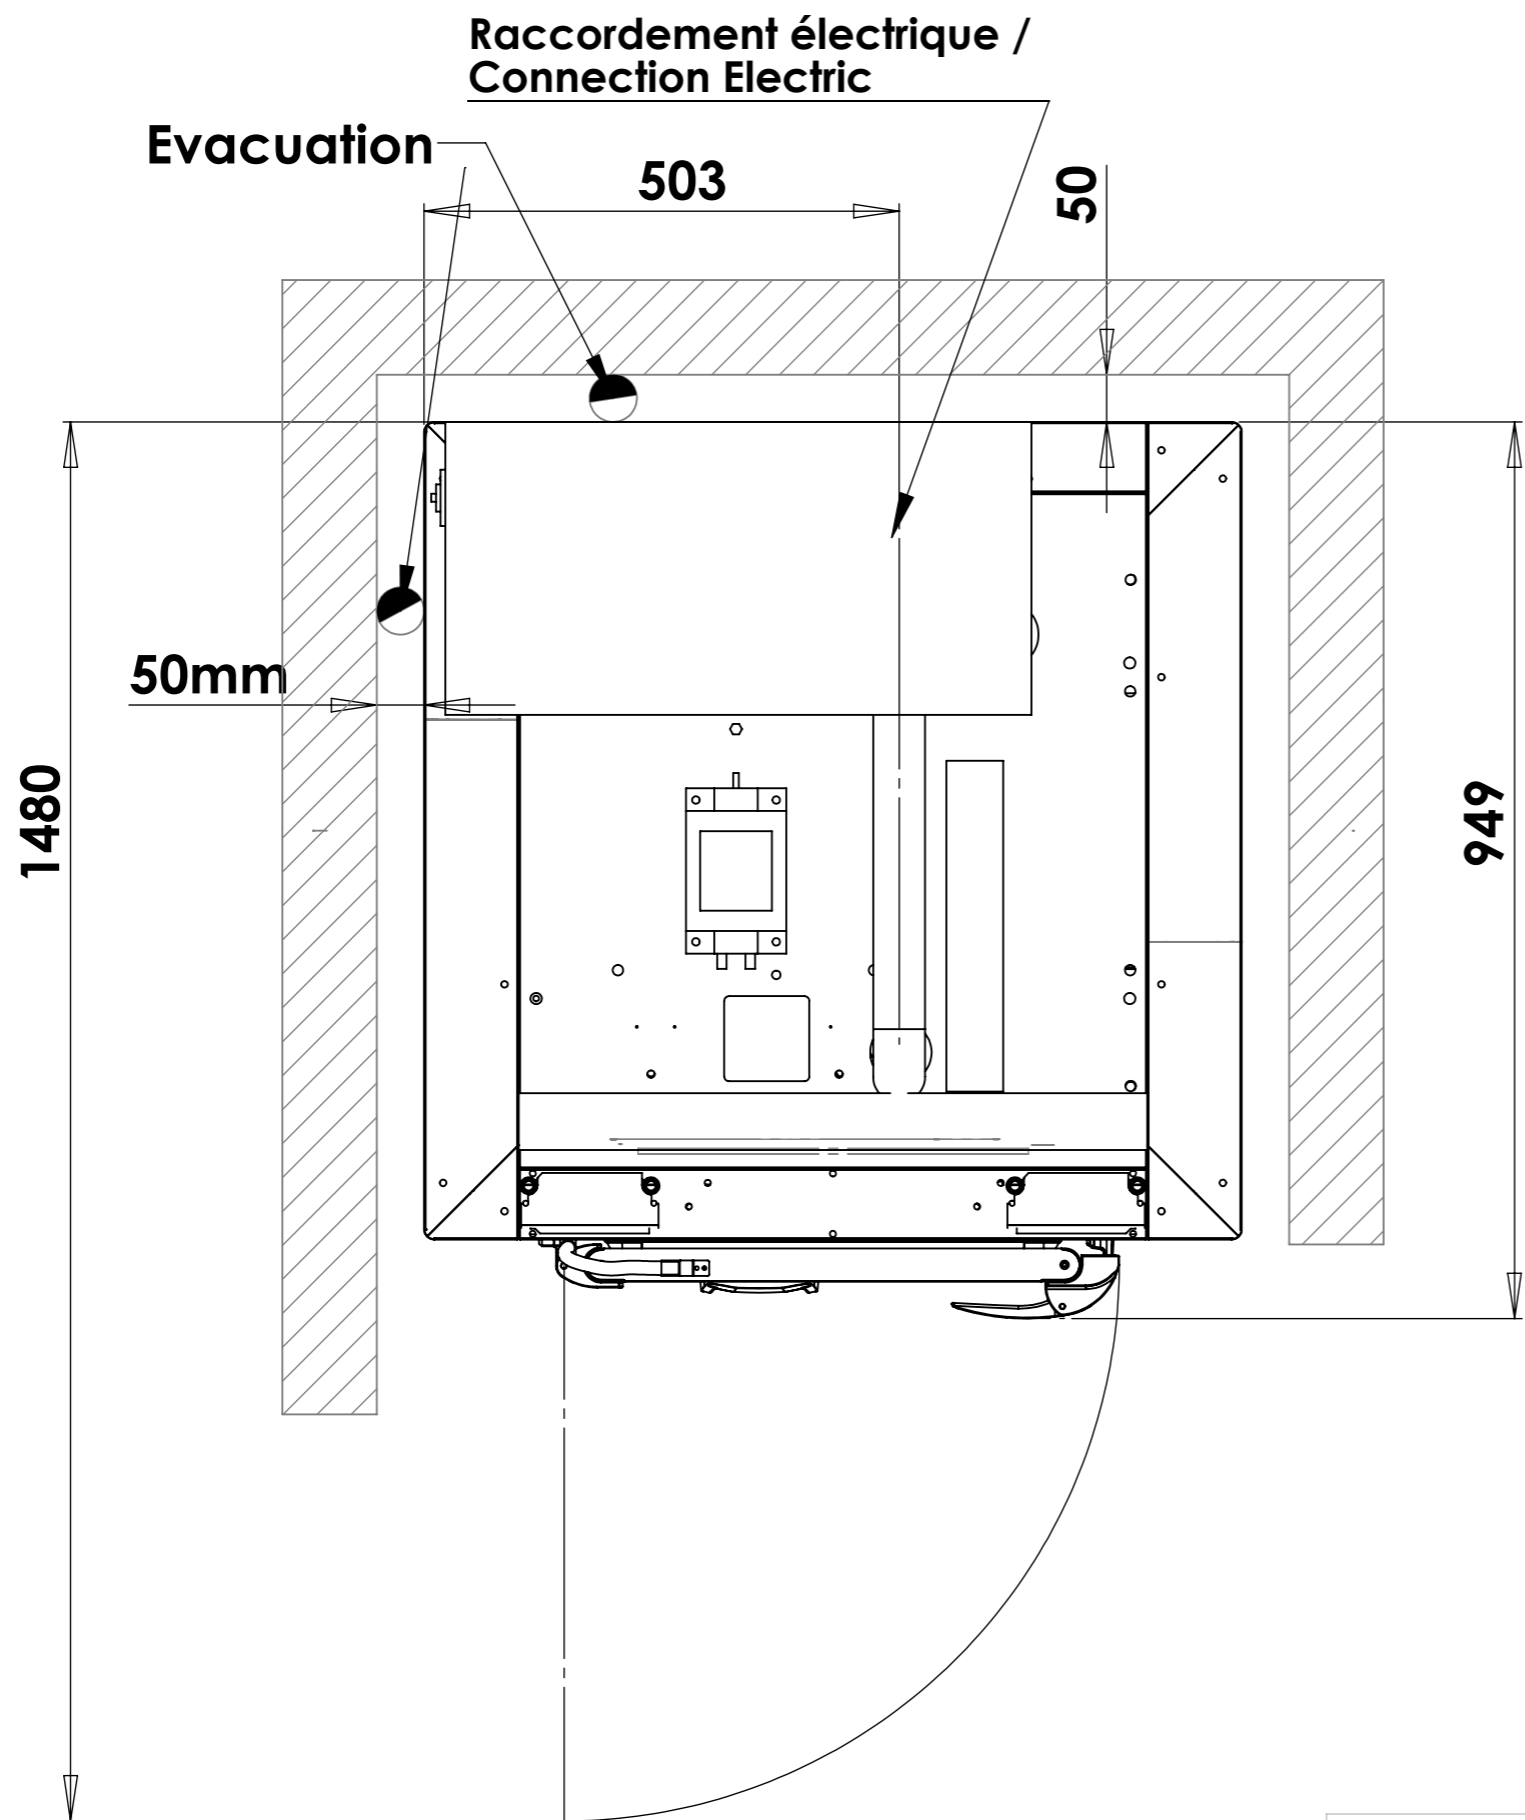

Voltage / Voltage : 400V TRI + N + T / 50Hz
Puissance / Power : 2.18KW

hengel

www.hengel.com
 Constructeurs d'équipements
 de surgélation et fermentation
 Ce plan est la propriété de la société HENGEL INDUSTRIE
 et ne peut être utilisé sous quelque forme et à quelque fin
 que ce soit sans son accord exprès.

Désignation
Duo 2 (non modulable)

Référence :
 Duo 2

Date de création :
 29/07/2014

Ech. : 1:12 A3

www.hengel.com
 Constructeurs d'équipements
 de surgélation et fermentation
 Ce plan est la propriété de la société HENGEL INDUSTRIE
 et ne peut être utilisé sous quelque forme et à quelque fin
 que ce soit sans son accord exprès.

Désignation
 Duo2 (non modulable)

Référence :
 Duo 2

Date de création :
 29/07/2014

Ech. : 1:8 A3