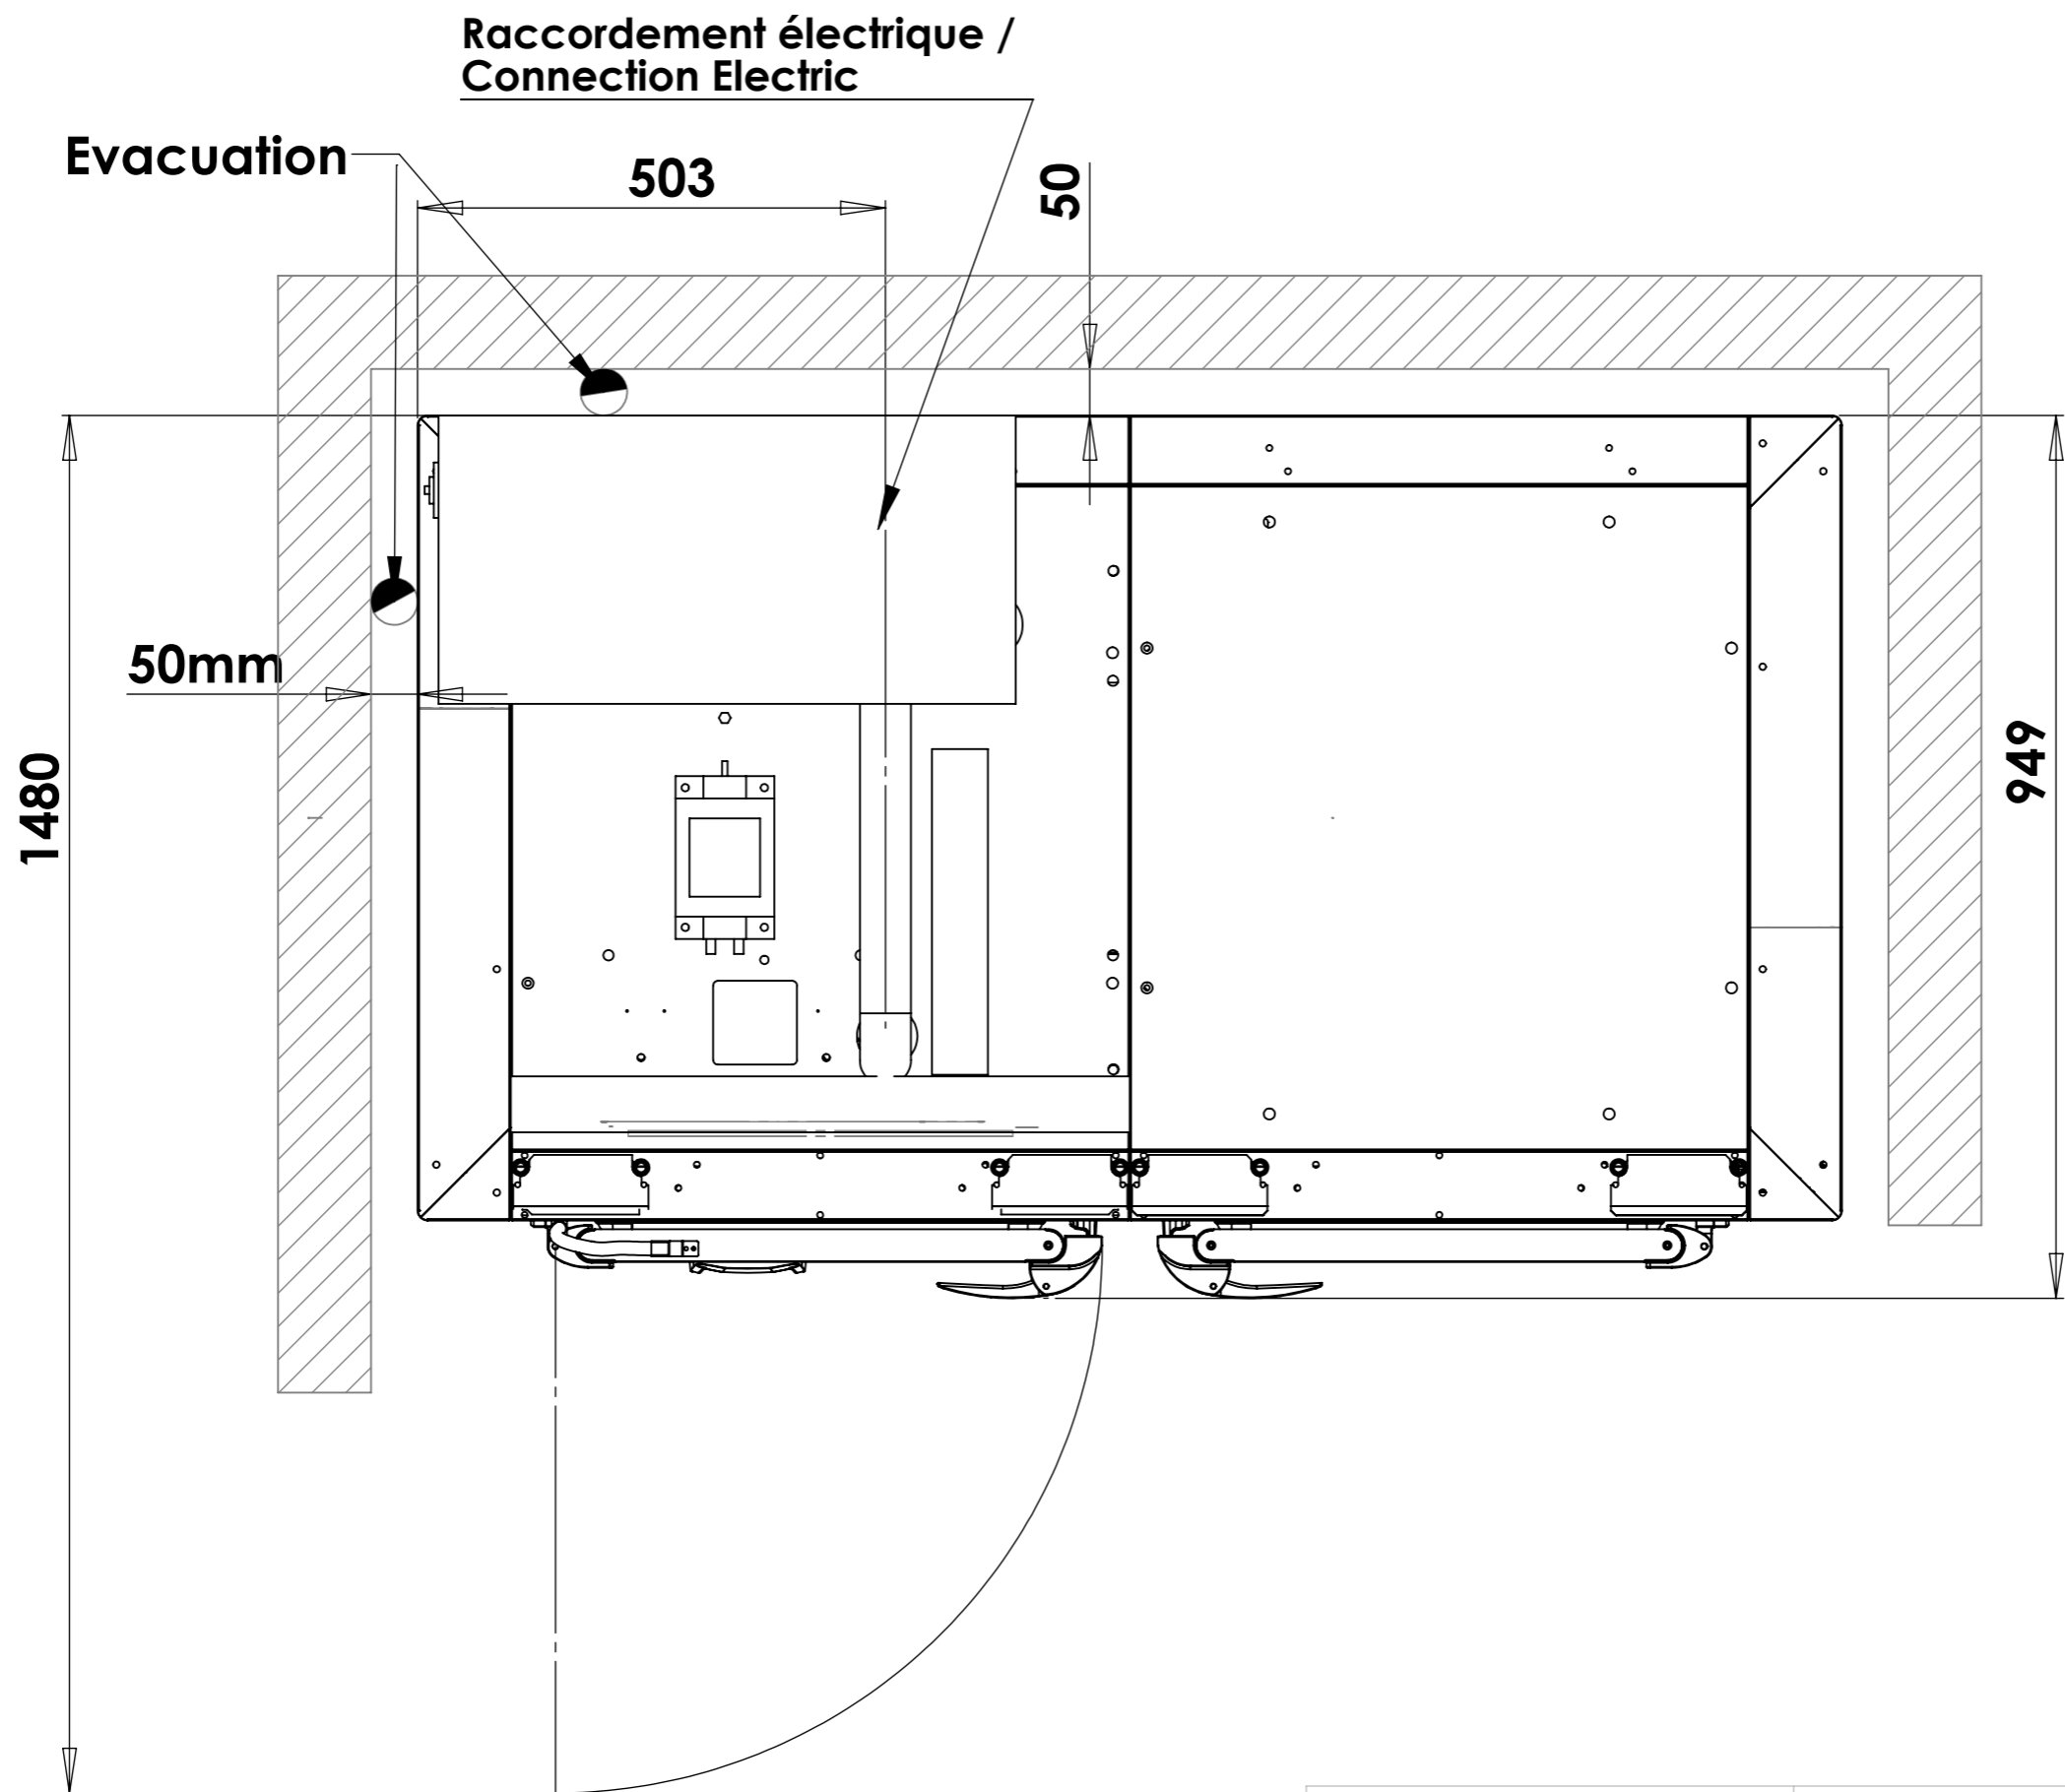

Voltage / Voltage : 400V TRI + N + T / 50Hz
Puissance / Power : 2.65KW

www.hengel.com
 Constructeurs d'équipements
 de surgélation et fermentation

Ce plan est la propriété de la société HENGEL INDUSTRIE
 et ne peut être utilisé sous quelque forme et à quelque fin
 que ce soit sans son accord exprès.

Désignation
 Quattro 2
 (non modulable)

Référence :
 Quattro 2

Date de création :
 29/07/2014

Ech. : 1:12 A3

hengel

www.hengel.com
 Constructeurs d'équipements
 de surgélation et fermentation
 Ce plan est la propriété de la société HENGEL INDUSTRIE
 et ne peut être utilisé sous quelque forme et à quelque fin
 que ce soit sans son accord exprès.

Désignation
 Quattro2
 (non modulable)

Référence :
 Quattro 2

Date de création :
 29/07/2014

Ech. : 1:8 A3