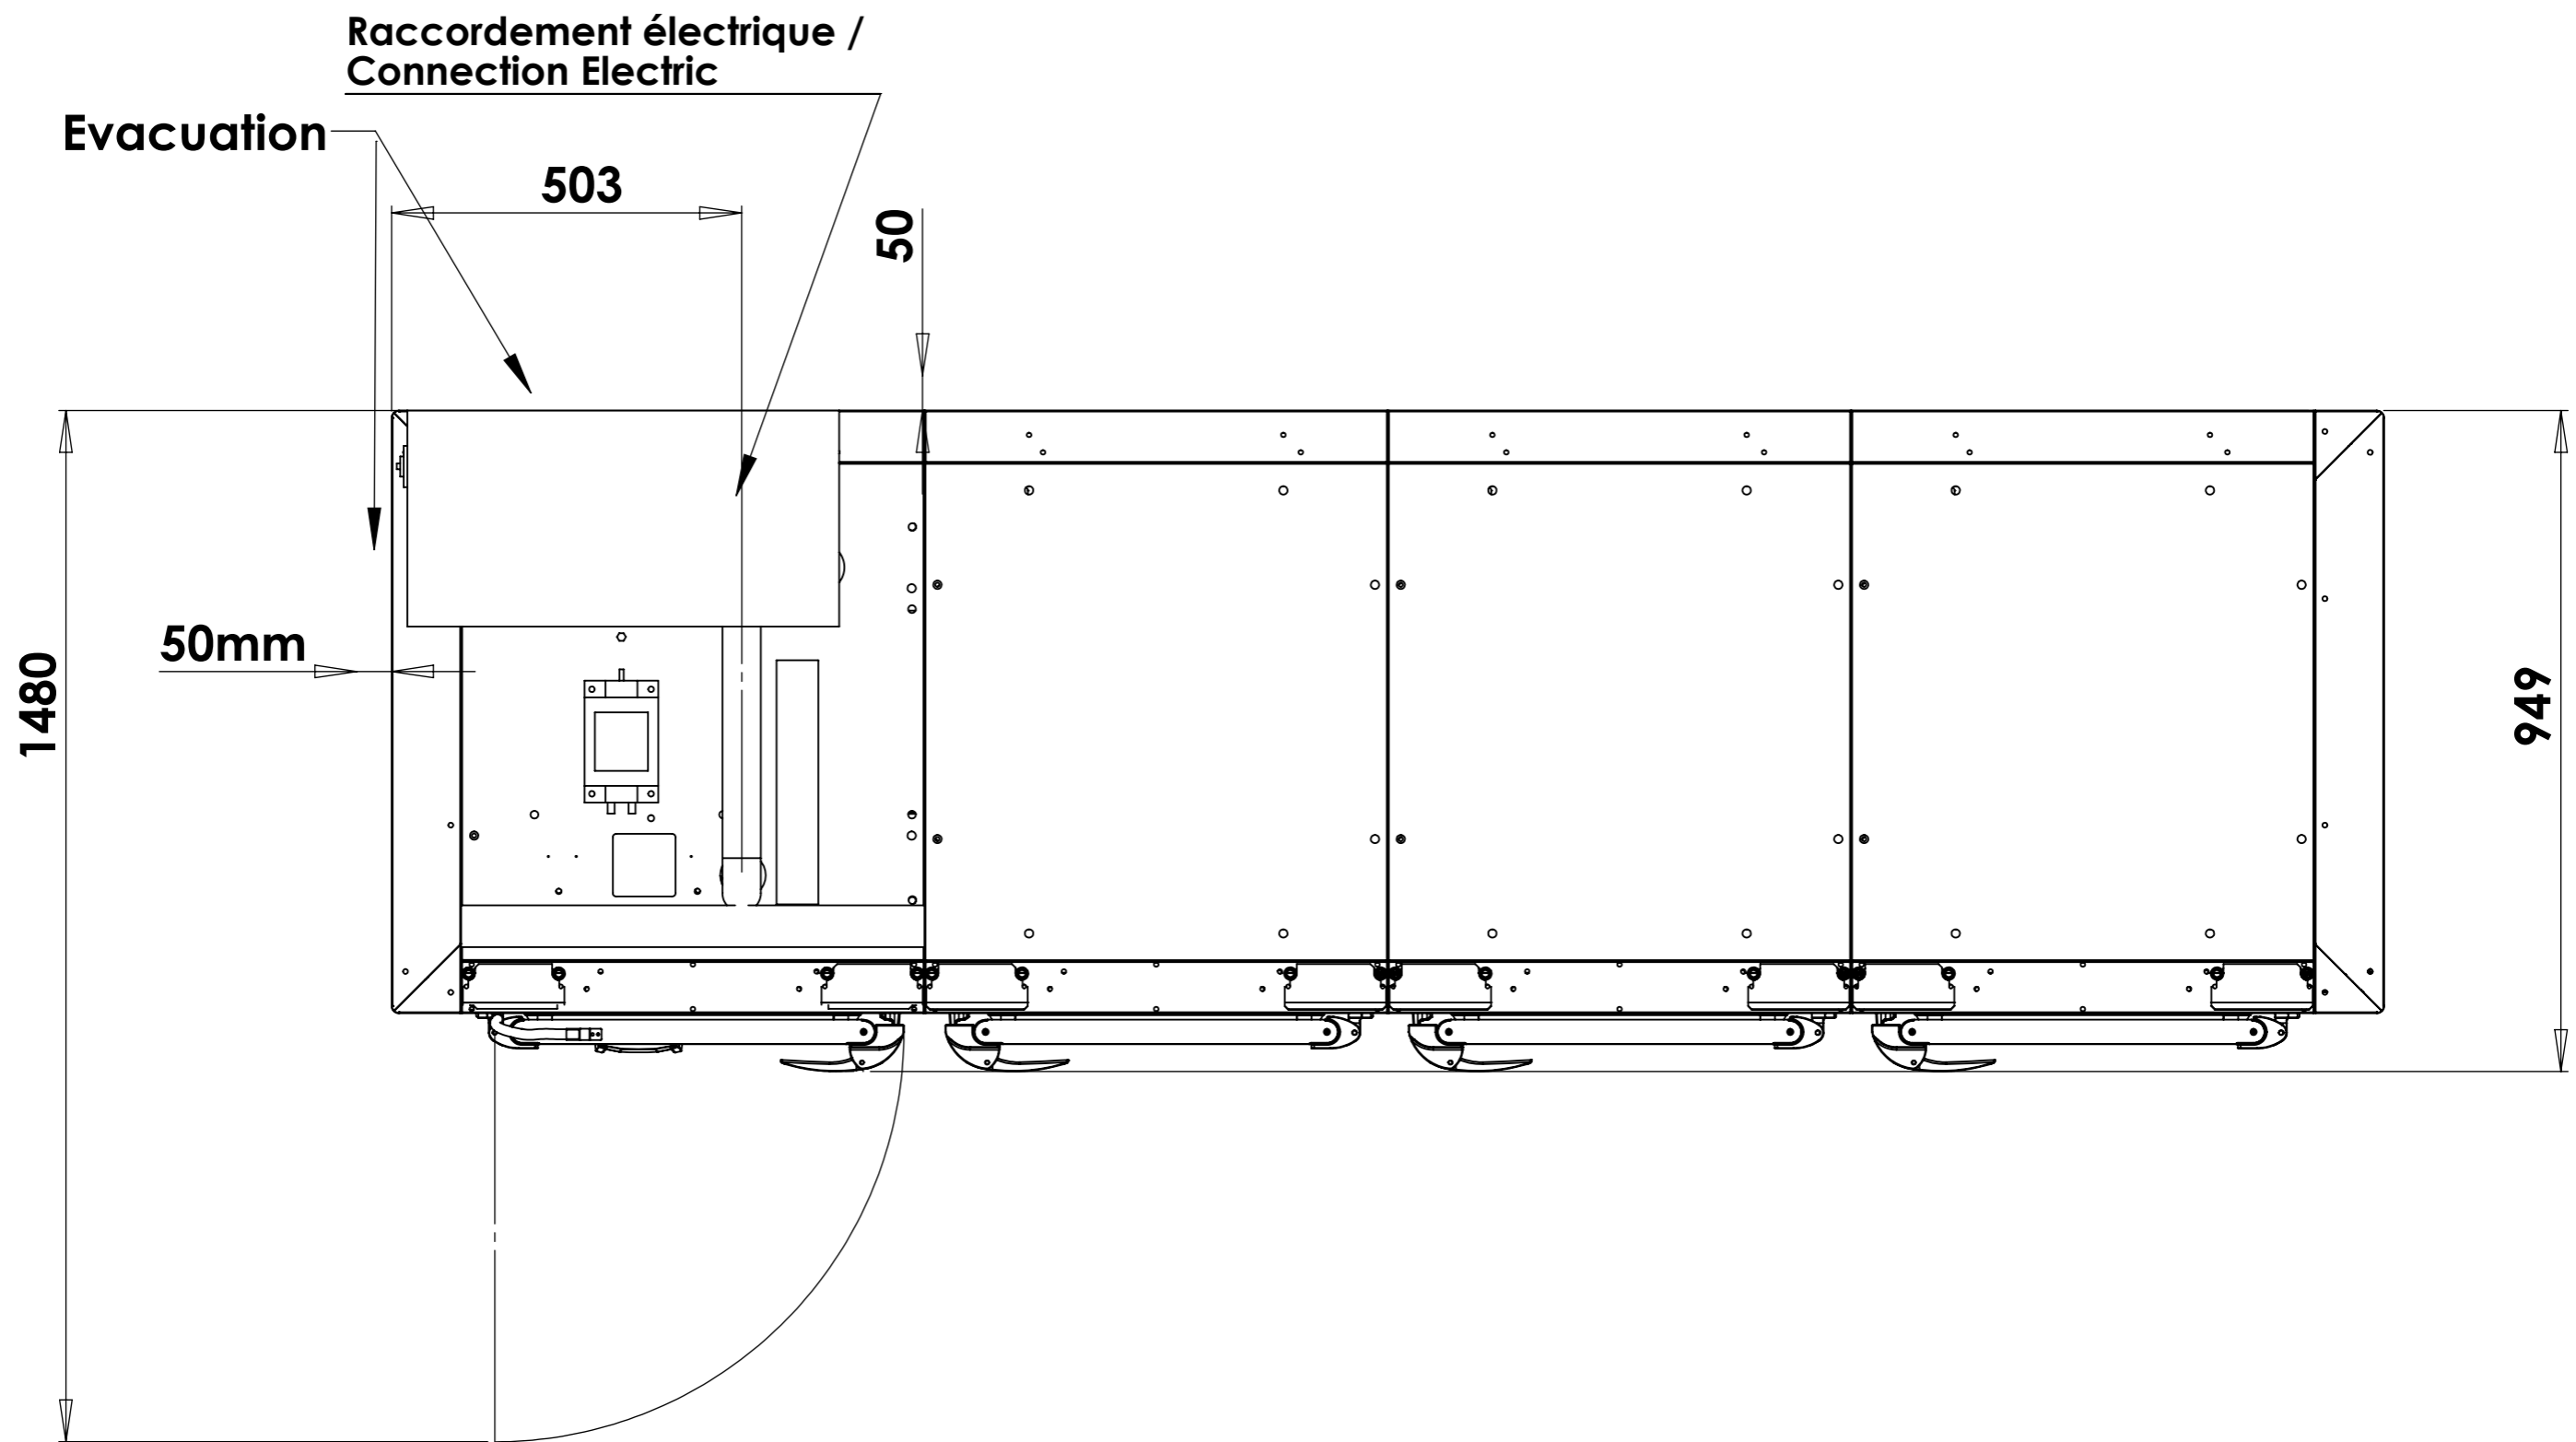

www.hengel.com
Constructeurs d'équipements
de surgélation et fermentation
Ce plan est la propriété de la société HENGEL INDUSTRIE
et ne peut être utilisé sous quelque forme et à quelque fin
que ce soit sans son accord exprès.

Désignation
CS70
(modulable)
Référence :
CS70

Date de création :
29/07/2014

Ech. : 1:10 A3